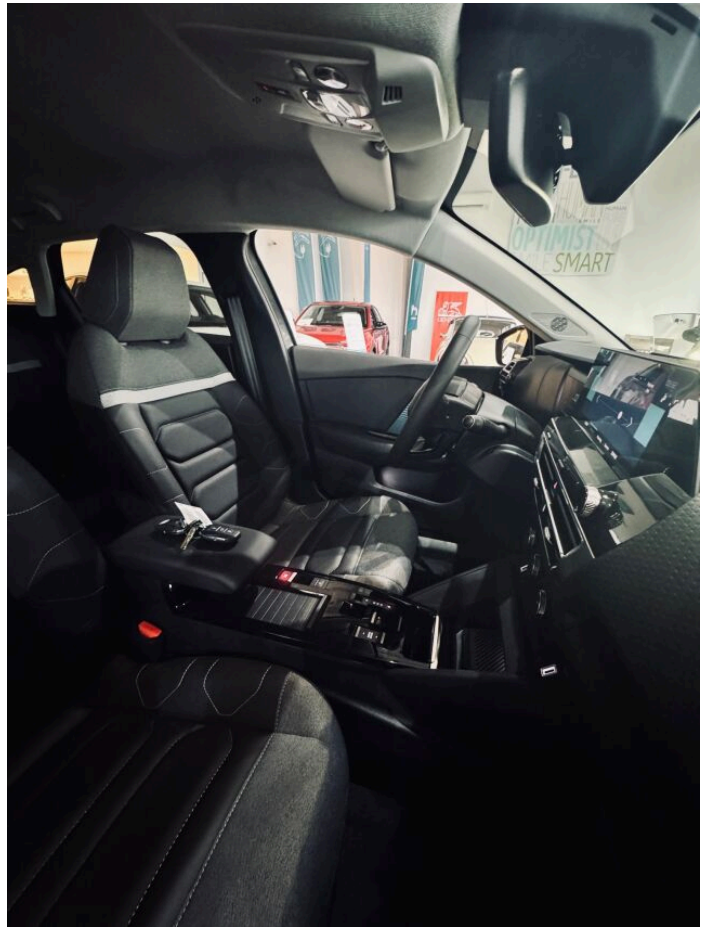

> Fotogalerie modelu