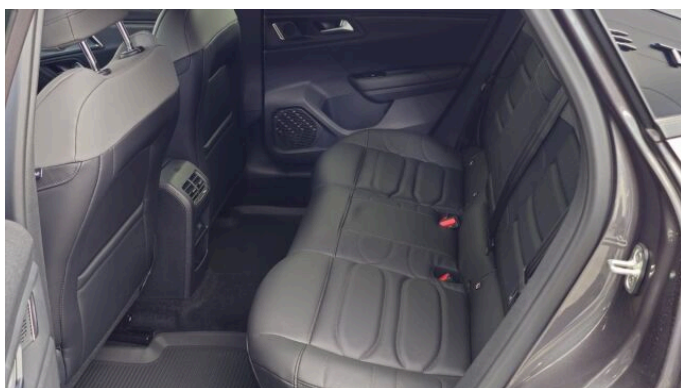

> Fotogalerie modelu

Túto časť webovej stránky Citroën využívajú najmä autorizovaní predajcovia Citroën na Slovensku na prezentáciu vozidiel Citroën na predaj.

Zriaďovateľ tejto webovej stránky nezodpovedá za správnosť, úplnosť a aktuálnosť informácií uvedených v tejto časti webovej stránky. Zodpovednosť za správnosť, úplnosť a aktuálnosť informácií týkajúcich sa vozidla