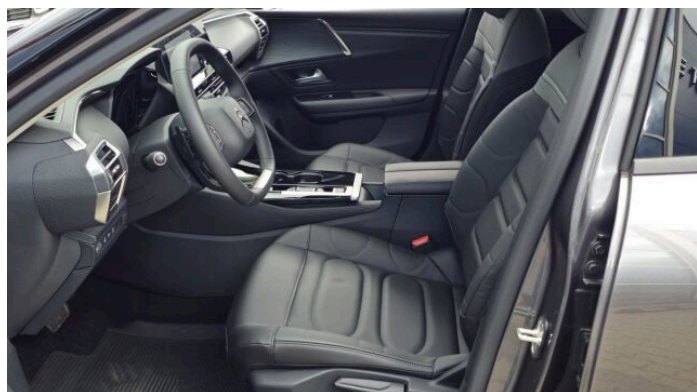

> Fotogalerie modelu

Túto časť webovej stránky Citroën využívajú najmä autorizovaní predajcovia Citroën na Slovensku na prezentáciu vozidiel Citroën na predaj.

Zriaďovateľ tejto webovej stránky nezodpovedá za správnosť, úplnosť a aktuálnosť informácií uvedených v tejto časti webovej stránky. Zodpovednosť za správnosť, úplnosť a aktuálnosť informácií týkajúcich sa vozidla