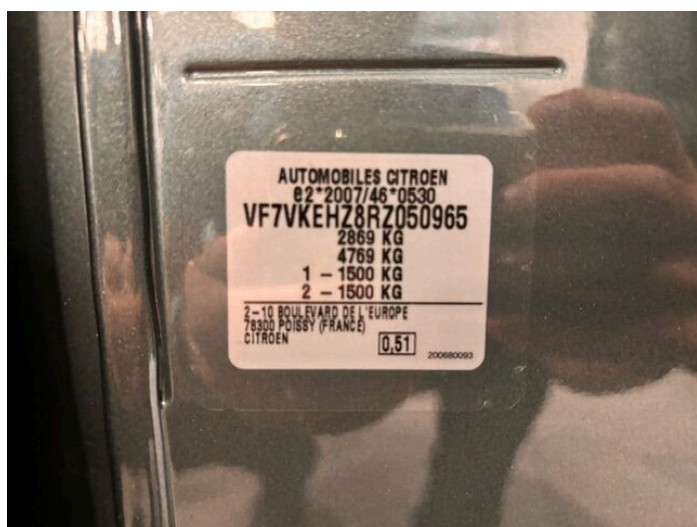

SPACETOURER

2,0 BlueHDi 180 EAT8 Business XL

CITROËN

> Technické údaje

Najeto:	4 km	Rok:	2024
Kategória:	Osobné a terénne	Typ:	kombi
Objem:	1997 cm ³	Palivo:	nafta
Výkon:	130 kW	Farba:	Zelenošedá tmavá
Prevodovka:	Automatická prevodovka (8 stupňov)		

> Predajca

MOTOR PARTNER, s.r.o.

Adresa: PANÓNSKA CESTA 22, BRATISLAVA, 85104

Telefón: 02/63534444

E-mail: predaj@motorpartner.sk

Web: <https://motorpartner.sk/>

> Fotogalerie modelu

Túto časť webovej stránky Citroën využívajú najmä autorizovaní predajcovia Citroën na Slovensku na prezentáciu vozidiel Citroën na predaj.