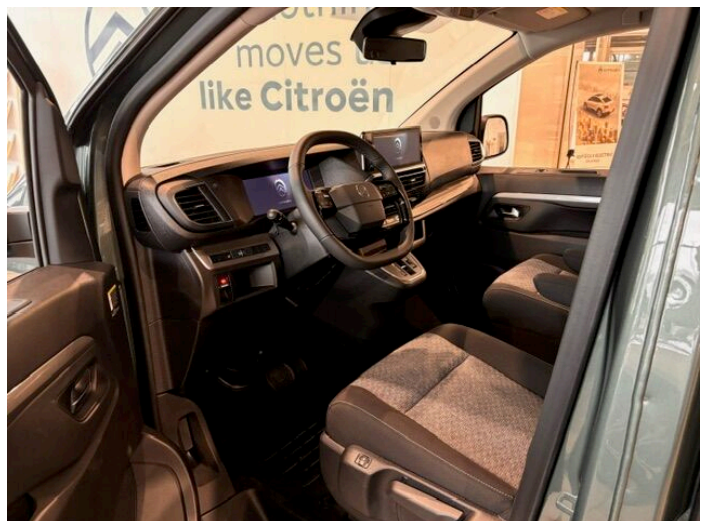

> Fotogalerie modelu