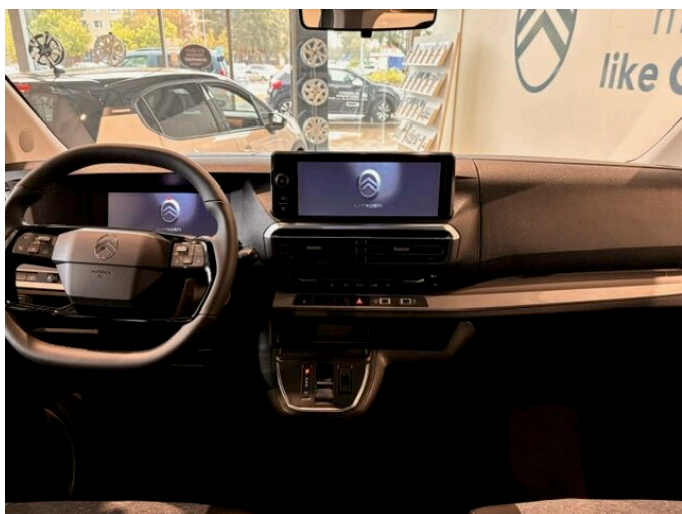

Túto časť webovej stránky Citroën využívajú najmä autorizovaní predajcovia Citroën na Slovensku na prezentáciu vozidiel Citroën na predaj.

Zriaďovateľ tejto webovej stránky nezodpovedá za správnosť, úplnosť a aktuálnosť informácií uvedených v tejto časti webovej stránky. Zodpovednosť za správnosť, úplnosť a aktuálnosť informácií týkajúcich sa vozidla uvedených v tejto časti webovej stránky nesie výhradne predajca uvedený v podrobnej špecifikácii vozidla, ktoré si používateľ vybral na prezretie.