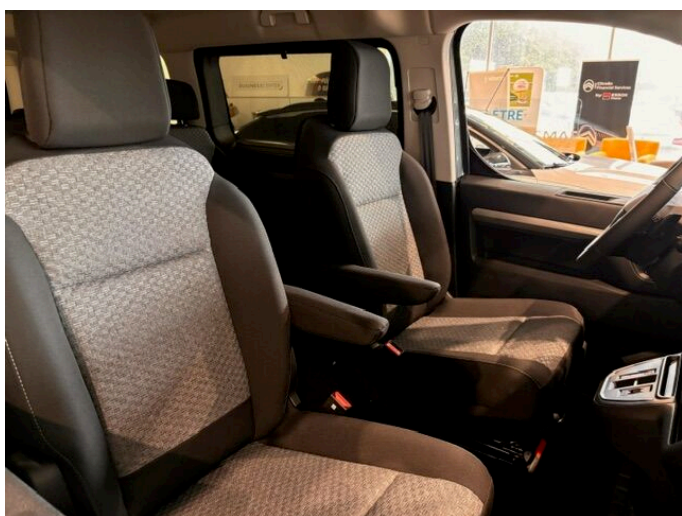

Túto časť webovej stránky Citroën využívajú najmä autorizovaní predajcovia Citroën na Slovensku na prezentáciu vozidiel Citroën na predaj.

Zriaďovateľ tejto webovej stránky nezodpovedá za správnosť, úplnosť a aktuálnosť informácií uvedených v tejto časti webovej stránky. Zodpovednosť za správnosť, úplnosť a aktuálnosť informácií týkajúcich sa vozidla uvedených v tejto časti webovej stránky nesie výhradne predajca uvedený v podrobnej špecifikácii vozidla, ktoré si používateľ vybral na prezretie.