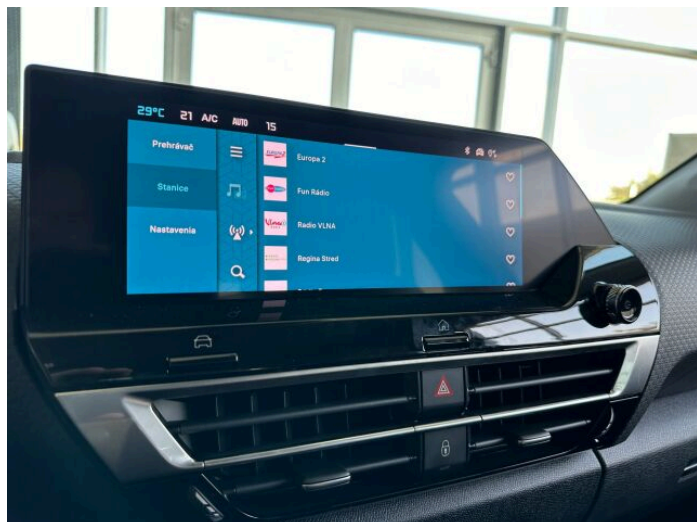

Túto časť webovej stránky Citroën využívajú najmä autorizovaní predajcovia Citroën na Slovensku na prezentáciu vozidiel Citroën na predaj.

Zriaďovateľ tejto webovej stránky nezodpovedá za správnosť, úplnosť a aktuálnosť informácií uvedených v tejto časti webovej stránky. Zodpovednosť za správnosť, úplnosť a aktuálnosť informácií týkajúcich sa vozidla uvedených v tejto časti webovej stránky nesie výhradne predajca uvedený v podrobnej špecifikácii vozidla, ktoré si používateľ vybral na prezretie.