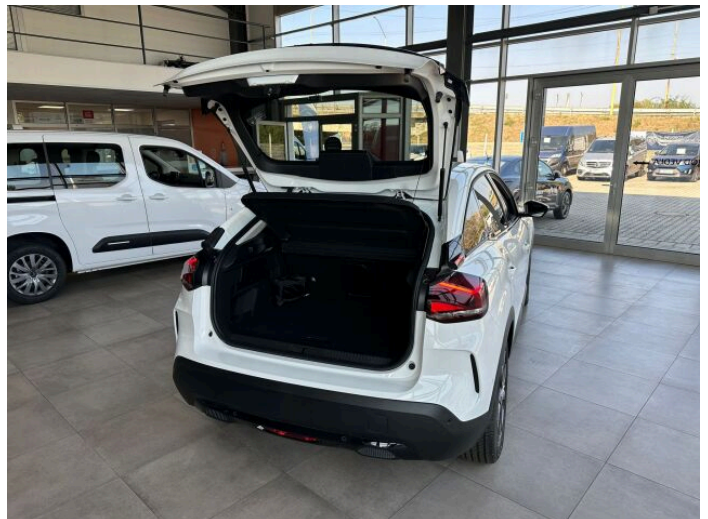

> Fotogalerie modelu