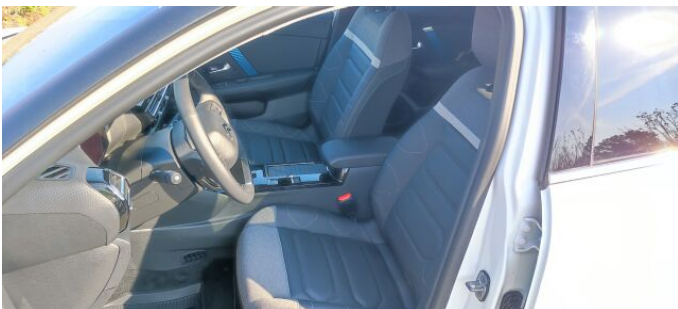

> Fotogalerie modelu