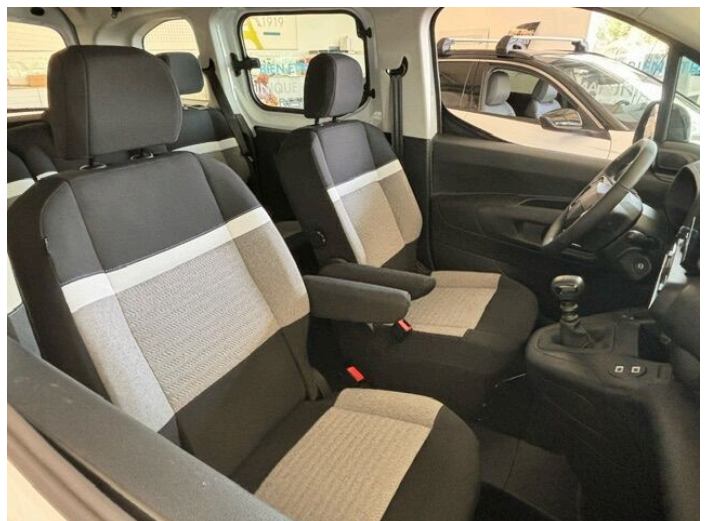

> Fotogalerie modelu