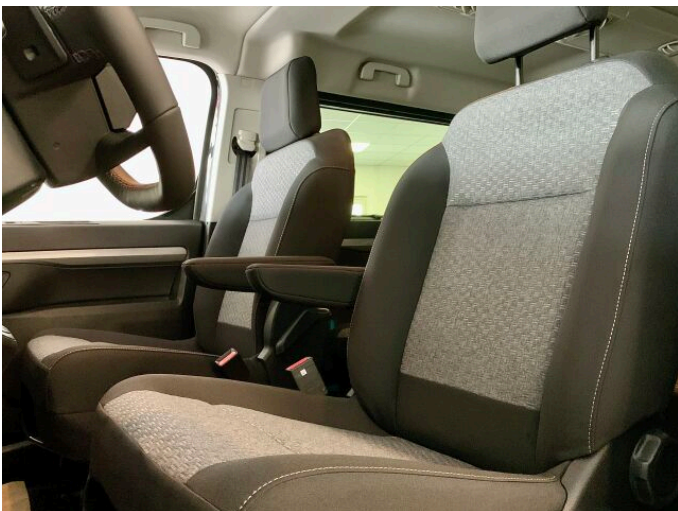

> Fotogalerie modelu