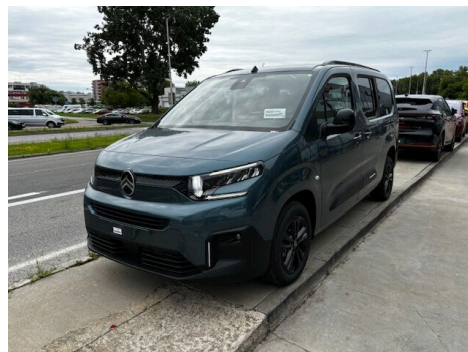

BERLINGO

XL BlueHDi 130 EAT8 MAX

CITROËN

> Technické údaje

Najeto:	4 km	Rok:	2024
Kategória:	Osobné a terénne	Typ:	MPV
Objem:	1499 cm ³	Palivo:	nafta
Výkon:	96 kW	Farba:	Modrá metalíza
Prevodovka:	Automatická prevodovka (8 stupňov)		