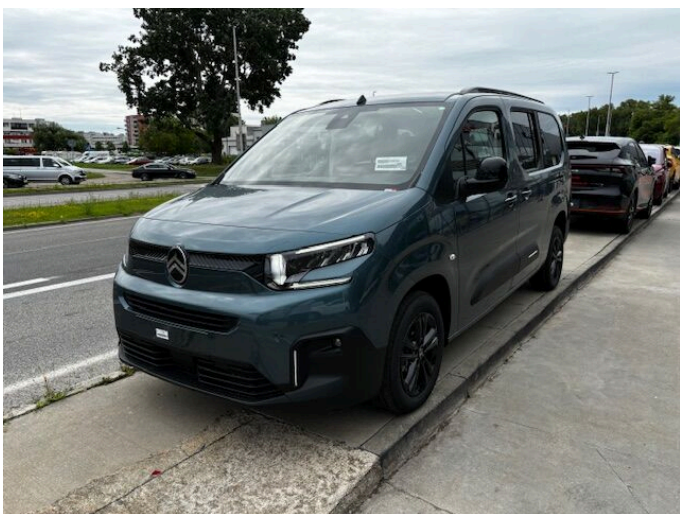

> Fotogalerie modelu