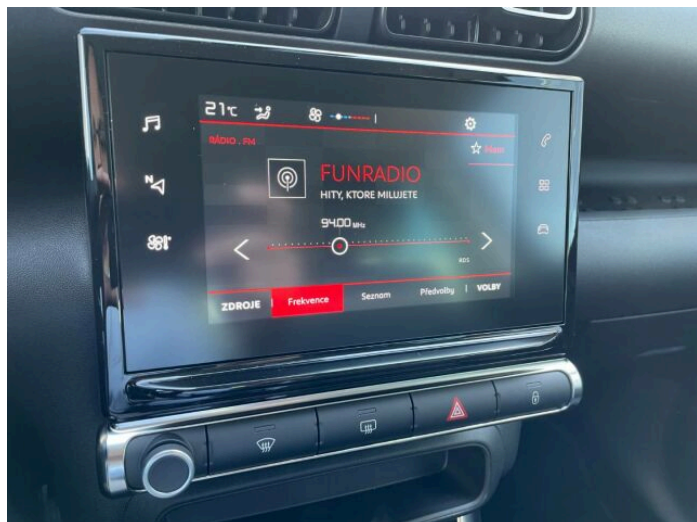

Túto časť webovej stránky Citroën využívajú najmä autorizovaní predajcovia Citroën na Slovensku na prezentáciu vozidiel Citroën na predaj.

Zriaďovateľ tejto webovej stránky nezodpovedá za správnosť, úplnosť a aktuálnosť informácií uvedených v tejto časti webovej stránky. Zodpovednosť za správnosť, úplnosť a aktuálnosť informácií týkajúcich sa vozidla uvedených v tejto časti webovej stránky nesie výhradne predajca uvedený v podrobnej špecifikácii vozidla, ktoré si používateľ vybral na prezretie.