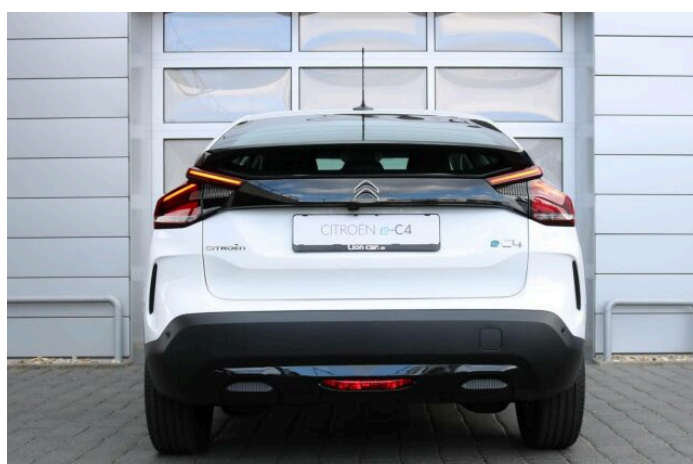

> Fotogalerie modelu