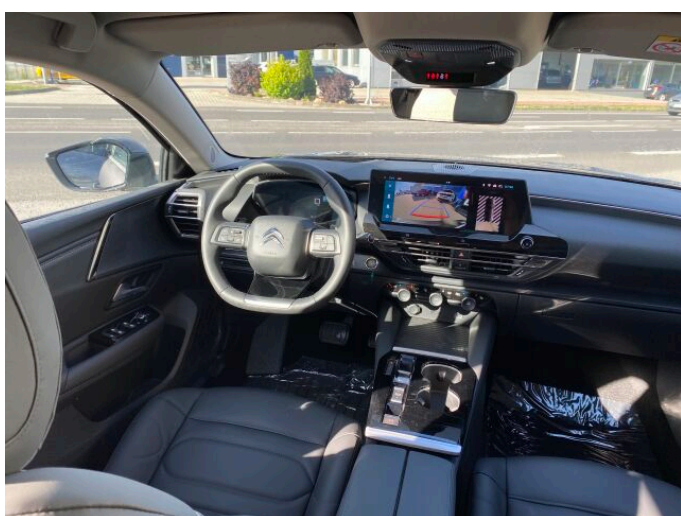

> Fotogalerie modelu