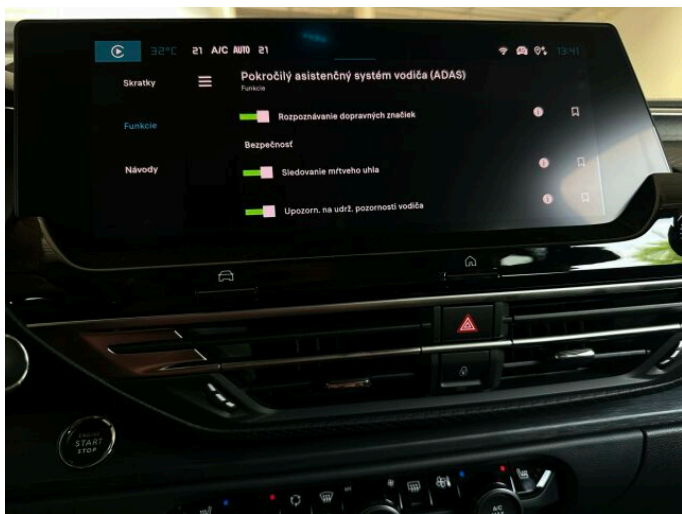

Túto časť webovej stránky Citroën využívajú najmä autorizovaní predajcovia Citroën na Slovensku na prezentáciu vozidiel Citroën na predaj.

Zriaďovateľ tejto webovej stránky nezodpovedá za správnosť, úplnosť a aktuálnosť informácií uvedených v tejto časti webovej stránky. Zodpovednosť za správnosť, úplnosť a aktuálnosť informácií týkajúcich sa vozidla uvedených v tejto časti webovej stránky nesie výhradne predajca uvedený v podrobnej špecifikácii vozidla, ktoré si používateľ vybral na prezeranie.