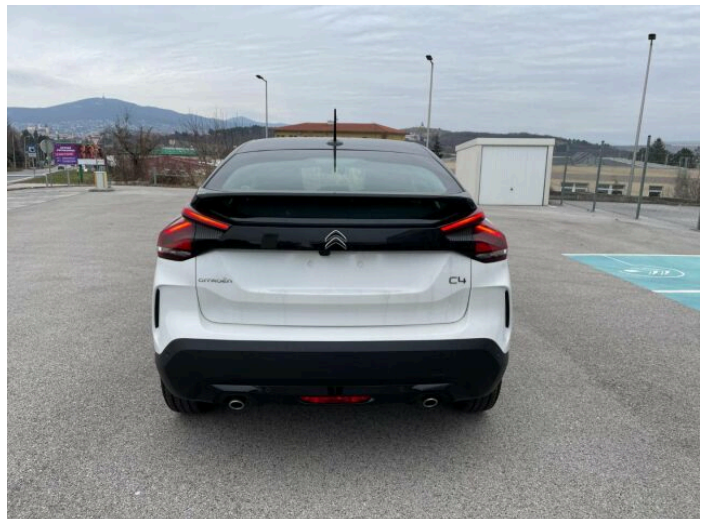

> Fotogalerie modelu