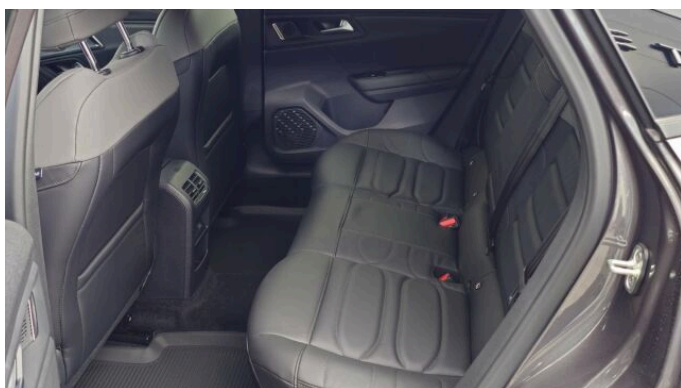

> Fotogalerie modelu

Túto časť webovej stránky Citroën využívajú najmä autorizovaní predajcovia Citroën na Slovensku na prezentáciu vozidiel Citroën na predaj.

Zriaďovateľ tejto webovej stránky nezodpovedá za správnosť, úplnosť a aktuálnosť informácií uvedených v tejto časti webovej stránky. Zodpovednosť za správnosť, úplnosť a aktuálnosť informácií týkajúcich sa vozidla