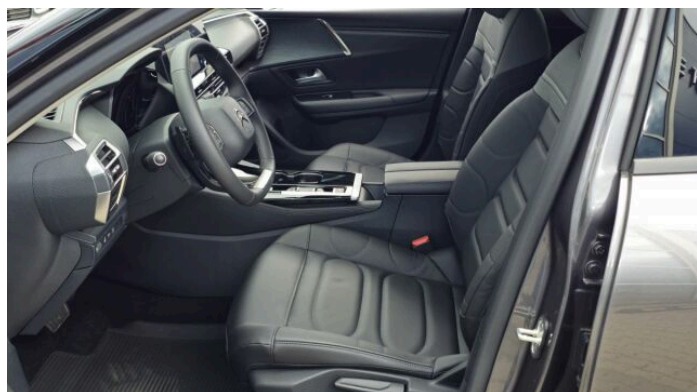

> Fotogalerie modelu

Túto časť webovej stránky Citroën využívajú najmä autorizovaní predajcovia Citroën na Slovensku na prezentáciu vozidiel Citroën na predaj.

Zriaďovateľ tejto webovej stránky nezodpovedá za správnosť, úplnosť a aktuálnosť informácií uvedených v tejto časti webovej stránky. Zodpovednosť za správnosť, úplnosť a aktuálnosť informácií týkajúcich sa vozidla