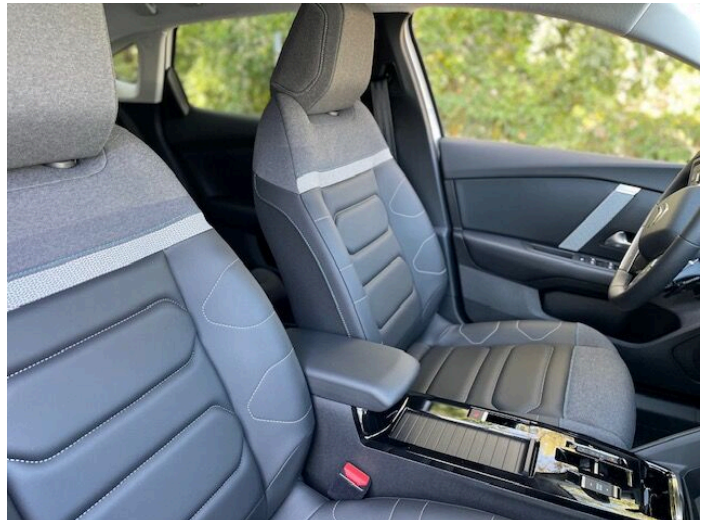

> Fotogalerie modelu