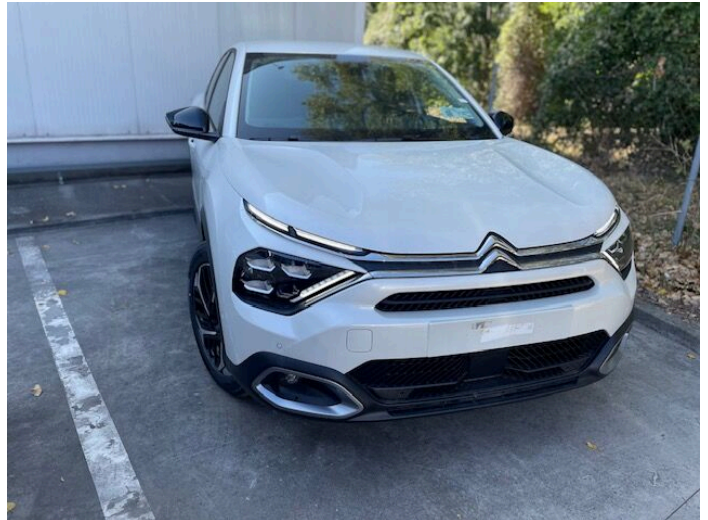

> Fotogalerie modelu