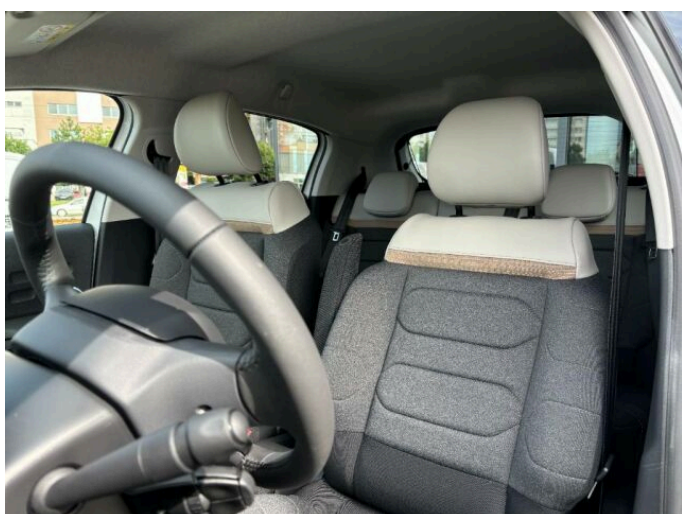

> Fotogalerie modelu