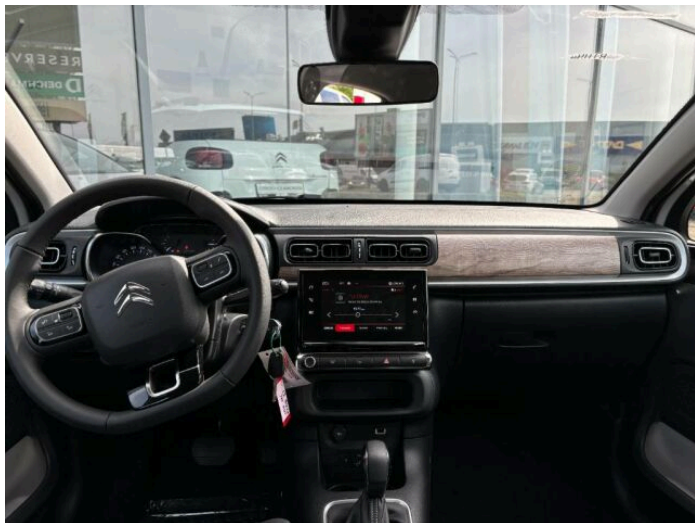

Túto časť webovej stránky Citroën využívajú najmä autorizovaní predajcovia Citroën na Slovensku na prezentáciu vozidiel Citroën na predaj.

Zriaďovateľ tejto webovej stránky nezodpovedá za správnosť, úplnosť a aktuálnosť informácií uvedených v tejto časti webovej stránky. Zodpovednosť za správnosť, úplnosť a aktuálnosť informácií týkajúcich sa vozidla uvedených v tejto časti webovej stránky nesie výhradne predajca uvedený v podrobnej špecifikácii vozidla, ktoré si používateľ vybral na prezeranie.