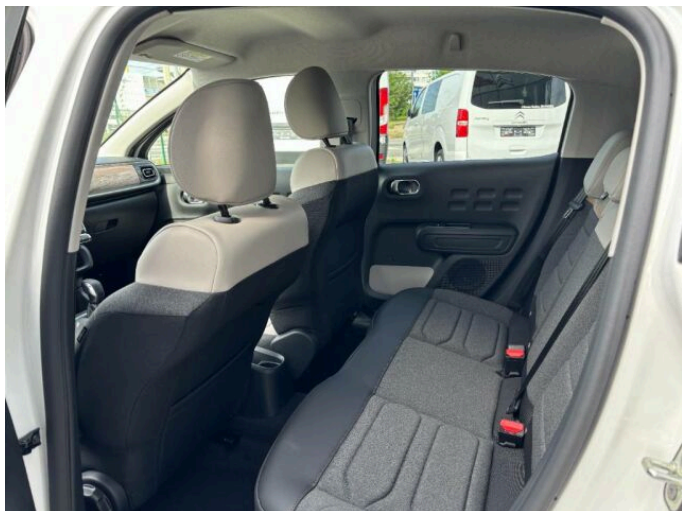

Túto časť webovej stránky Citroën využívajú najmä autorizovaní predajcovia Citroën na Slovensku na prezentáciu vozidiel Citroën na predaj.

Zriaďovateľ tejto webovej stránky nezodpovedá za správnosť, úplnosť a aktuálnosť informácií uvedených v tejto časti webovej stránky. Zodpovednosť za správnosť, úplnosť a aktuálnosť informácií týkajúcich sa vozidla uvedených v tejto časti webovej stránky nesie výhradne predajca uvedený v podrobnej špecifikácii vozidla, ktoré si používateľ vybral na prezeranie.