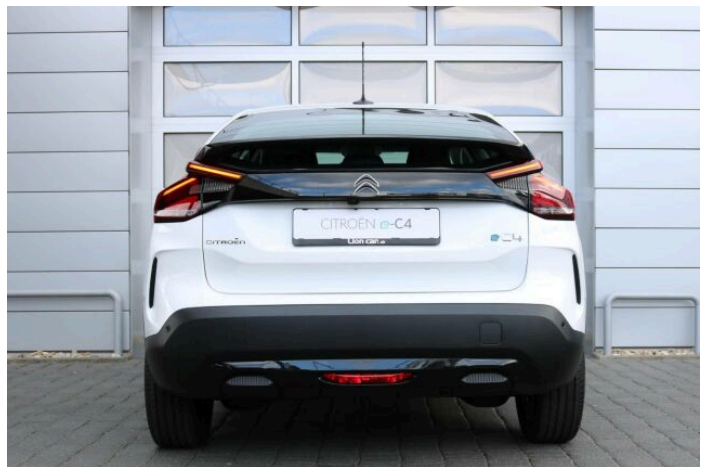

> Fotogalerie modelu