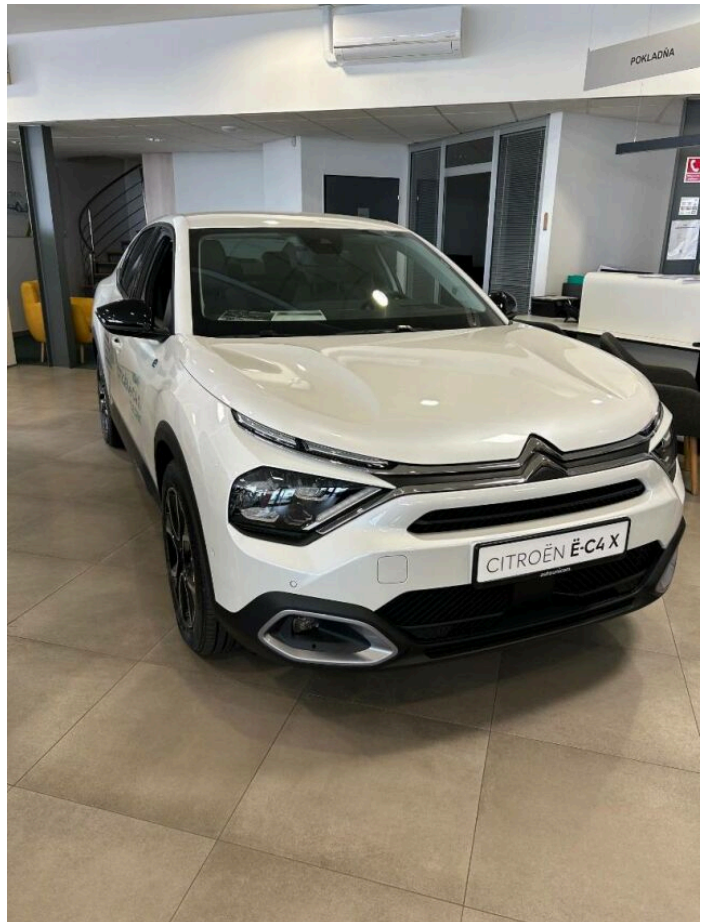

> Fotogalerie modelu