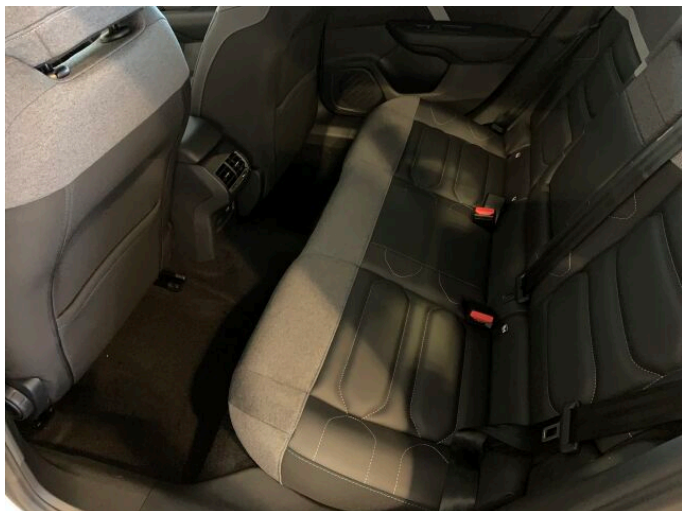

Túto časť webovej stránky Citroën využívajú najmä autorizovaní predajcovia Citroën na Slovensku na prezentáciu vozidiel Citroën na predaj.

Zriaďovateľ tejto webovej stránky nezodpovedá za správnosť, úplnosť a aktuálnosť informácií uvedených v tejto časti webovej stránky. Zodpovednosť za správnosť, úplnosť a aktuálnosť informácií týkajúcich sa vozidla uvedených v tejto časti webovej stránky nesie výhradne predajca uvedený v podrobnej špecifikácii vozidla, ktoré si používateľ vybral na prezretie.