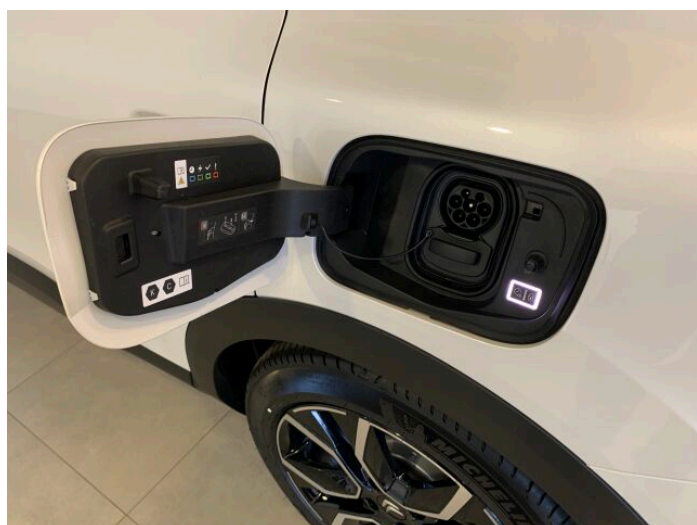

> Fotogalerie modelu